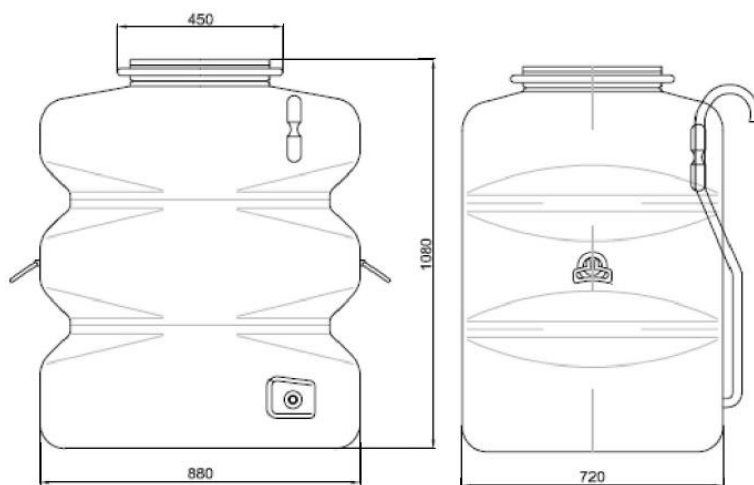

### Zahradní zásobník na dešťovou vodu – 500 l

(Ilustrační fotografie)

#### Technická data

Materiál	Recyklovaný PP
Objem	500 l
Hmotnost	23 kg
Průměr uzávěru	450 mm
Šířka	880 mm
Hloubka	720 mm
Výška	1080 mm

#### Vlastnosti

- Vyrobeno z kvalitního recyklovaného plastu Polypropylenu (PP).
- Určeno pro nadzemní instalaci na zahradě.
- Díky svým rozměrům umožňuje instalaci také v suterénech domů.
- Velké víko umožňuje čištění zásobníku.
- Víko je opatřeno dětskou pojistkou.
- Transparentní hadicová sada slouží zároveň jako ukazatel stavu (pr. ¾").