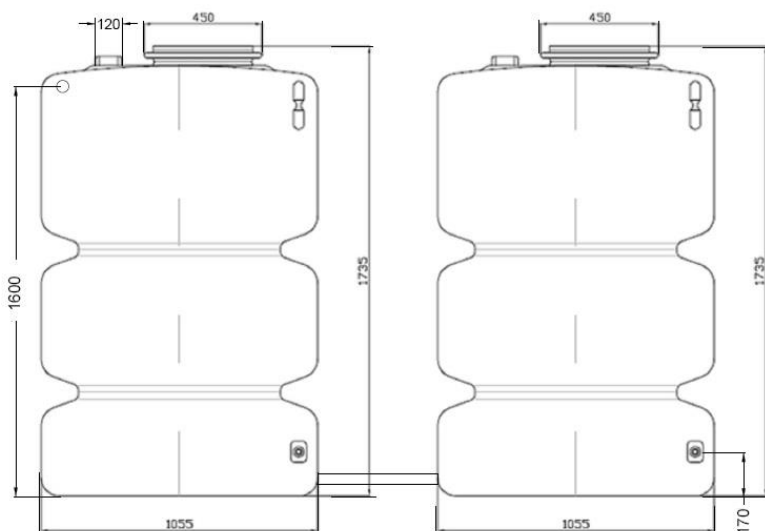

PRODUKT č. 7699

Zahradní zásobník na dešťovou vodu – 2000 l

(Ilustrační fotografie)

Technická data

Materiál	Recyklovaný PP
Objem	2000 l
Hmotnost	104 kg
Průměr uzávěru	2x 450 mm
Šířka	1050 mm
Hloubka	1540 mm
Výška	1740 mm

Vlastnosti

- Vyrobeno z kvalitního recyklovaného plastu Polypropylenu (PP).
- Určeno pro nadzemní instalaci na zahradě.
- Díky svým rozměrům umožňuje instalaci také v suterénech domů.
- Velké víko umožňuje čištění zásobníku.
- Víko je opatřeno dětskou pojistkou.
- Transparentní hadicová sada slouží zároveň jako ukazatel stavu (pr. ¾").
- Skládá se ze dvou 1000 l zásobníků, které se propojují PVC trubící (součástí balení).

Barevné provedení

- Standardně tmavě zelené.

Určení

- Určeno k zachytávání dešťové vody s instalací na zahradách.