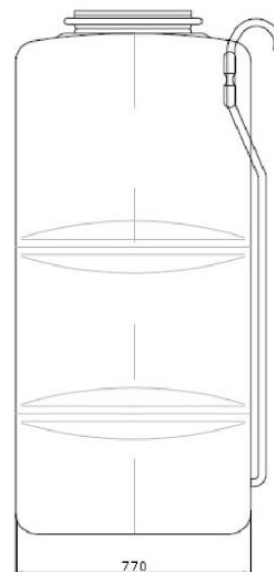

### Zahradní zásobník na dešťovou vodu – 1000 l

(Ilustrační fotografie)

#### Technická data

Materiál	Recyklovaný PP
Objem	1000 l
Hmotnost	52 kg
Průměr uzávěru	450 mm
Šířka	1050 mm
Hloubka	770 mm
Výška	1740 mm

#### Vlastnosti

- Vyrobeno z kvalitního recyklovaného plastu Polypropylenu (PP).
- Určeno pro nadzemní instalaci na zahradě.
- Díky svým rozměrům umožňuje instalaci také v suterénech domů.
- Velké víko umožňuje čištění zásobníku.
- Víko je opatřeno dětskou pojistkou.
- Transparentní hadicová sada slouží zároveň jako ukazatel stavu (pr. 3/4").