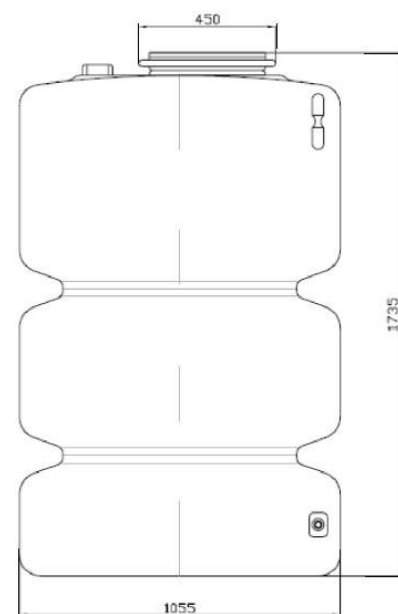

PRODUKT č. 7698

Zahradní zásobník na dešťovou vodu – 1000 l

(Ilustrační fotografie)

Technická data

Materiál	Recyklovaný PP
Objem	1000 l
Hmotnost	52 kg
Průměr uzávěru	450 mm
Šířka	1050 mm
Hloubka	770 mm
Výška	1740 mm

Vlastnosti

- Vyrobeno z kvalitního recyklovaného plastu Polypropylenu (PP).
- Určeno pro nadzemní instalaci na zahradě.
- Díky svým rozměrům umožňuje instalaci také v suterénech domů.
- Velké víko umožňuje čištění zásobníku.
- Víko je opatřeno dětskou pojistkou.
- Transparentní hadicová sada slouží zároveň jako ukazatel stavu (pr. 3/4").

Barevné provedení

- Standardně tmavě zelené.

Určení

- Určeno k zachytávání dešťové vody s instalací na zahradách.