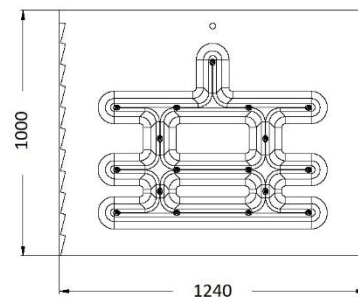

Vlastnosti

- Vyrobeno z odolného plastového materiálu polyetylenu (PE).
- Materiál je odolný povětrnostním vlivům.
- Vysoká odolnost materiálu vůči UV záření s dlouhou životností.
- Zásobník na dešťovou vodu s jednoduchým designem napodobujícím dřevo.
- Výhodou zásobníku je uskladnění vysokého objemu na malém prostoru.
- Součástí dodávky je ochrana proti převržení větrem a těsnění DN 19/32.
- Nádrž je vybavena zátkou na boční straně v dolní části pro vyprázdnění nádoby.
- Vybaveno otvorem pro instalaci kohoutku (PE kohoutek je součástí).