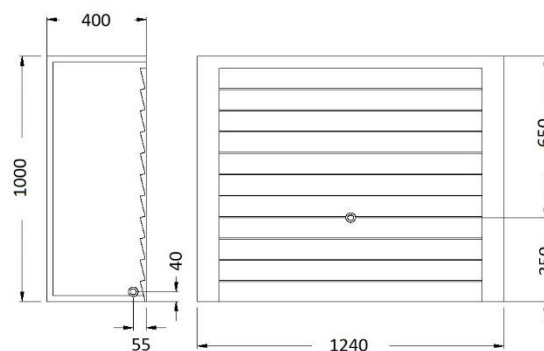

#### Technická data

Materiál	Plast (PE)
Objem	350 l
Hmotnost	35 kg
Závit	19 mm (3/4")
Šířka	1240 mm
Hloubka	400 mm
Výška	1000 mm