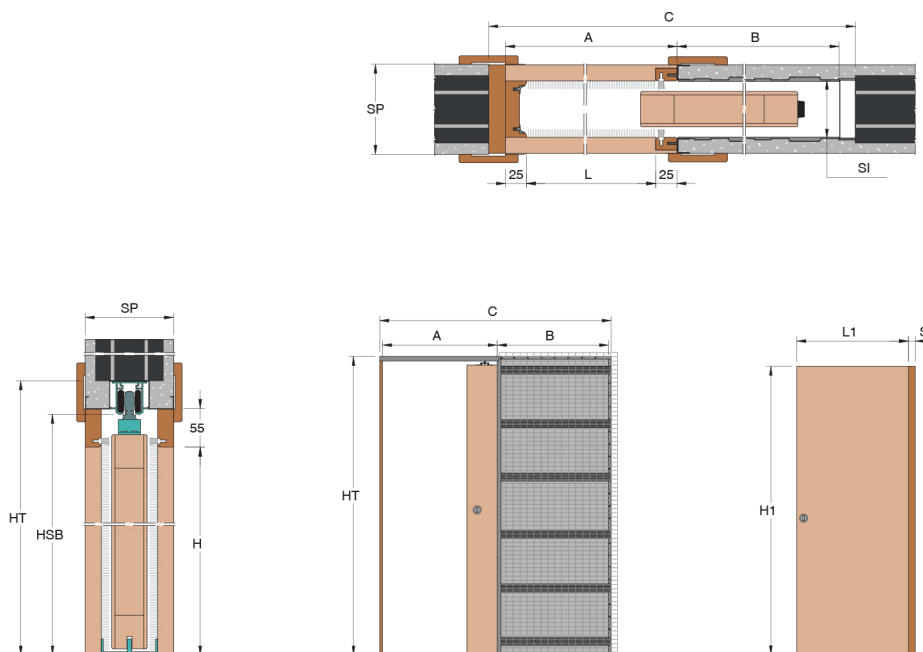

## EVOLUTION Jednokřídlé dveře Zděná stěna

### Anta singola Cartongesso

Single door Plasterboard wall  
Jednokřídlé dveře Zděná stěna  
Hoja única Cartón yeso

### Dimensioni controtelaio

System dimensions  
Rozměry pouzdra  
Medidas armazón

L	1000 mm	H	1970 mm
C	2140 mm	HT	2060 mm
A	1070 mm	HSB	2020 mm
B	1020 mm		

### Dimensioni porta

Door size  
Rozměr dveří  
Medidas puerta

L1	1050 mm	H1	1985 mm
----	---------	----	---------