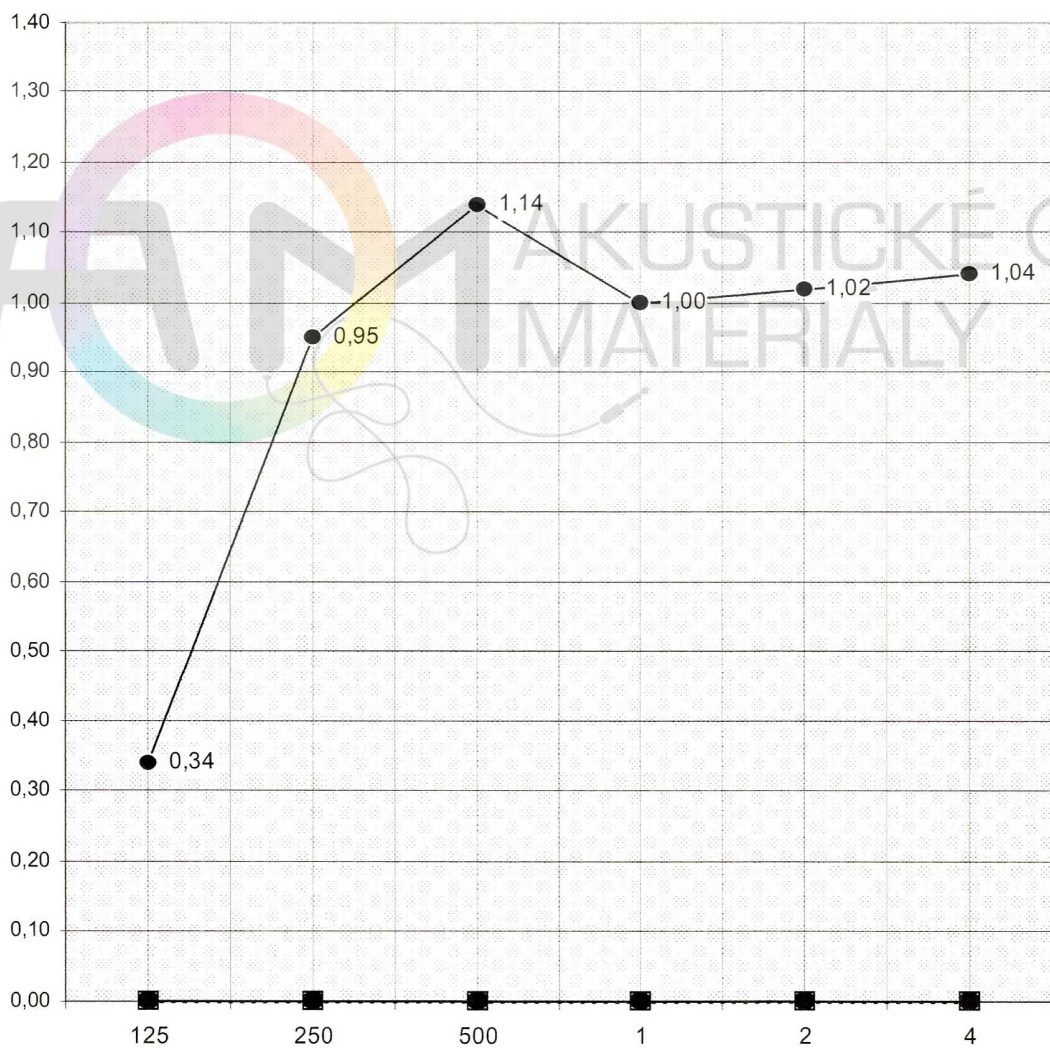

POHLTIVOST ALFA akustické desky BLOCK tl. 60+20 ; rozm.  
1000 (2000)x1000x80 (60+20)mm; alfa /m2

měření ve zkušební laboratoři , archiv AAP Ostrava ČSN ISO 354; ČSN ISO 9053 : 1993; ČSN EN 12354-6, hořlavost ČSN ISO 3795